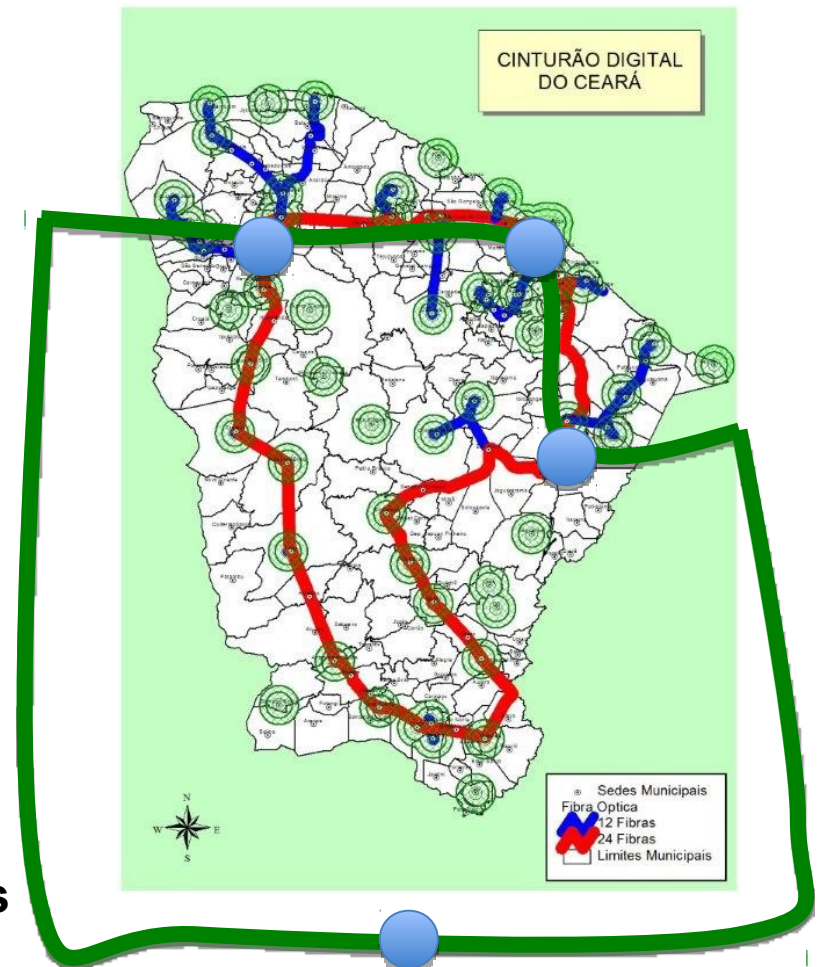

O Que e Como Compartilhar Cooperação Com PNBL

BSB