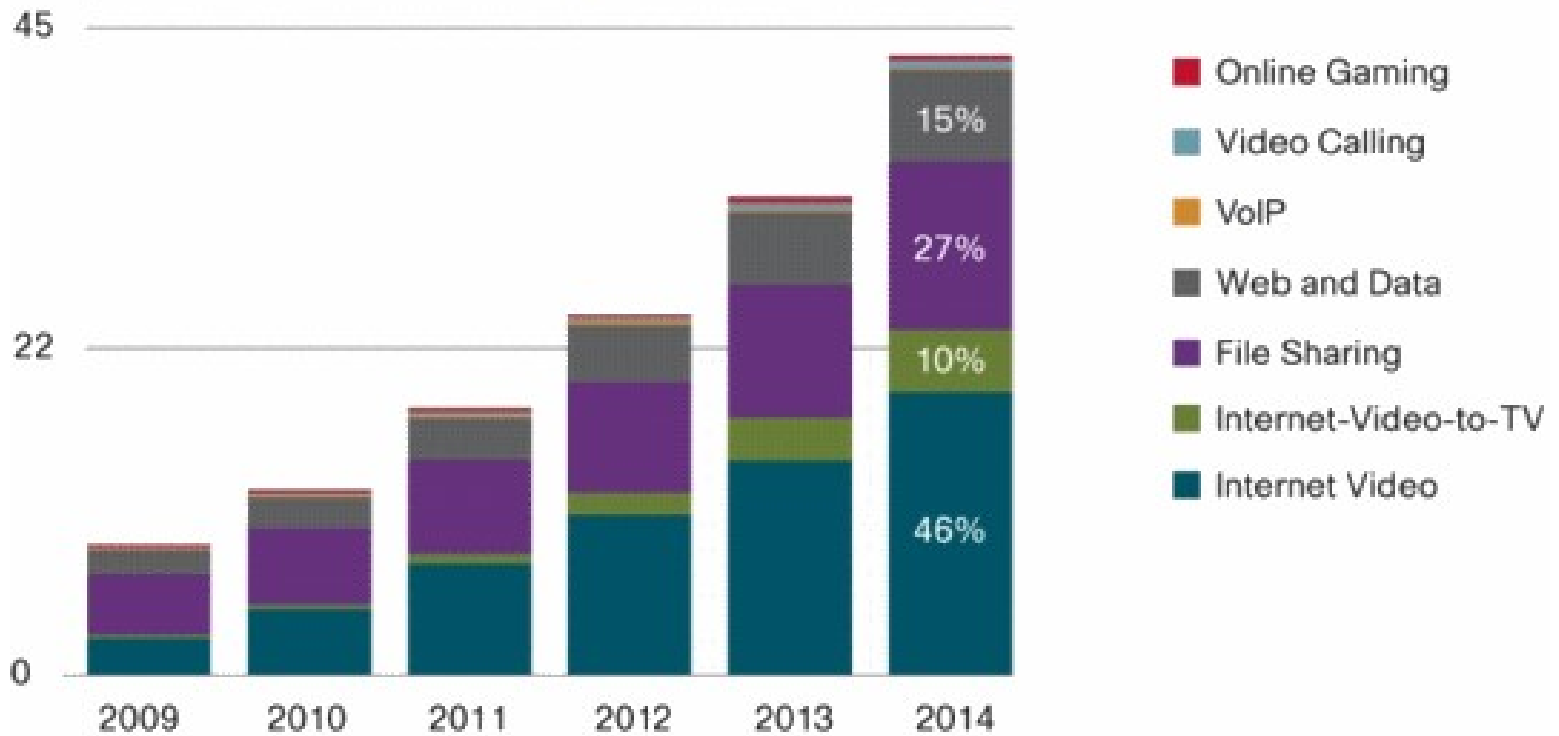

Exabytes per Month

36% CAGR 2009-2014

Source: Cisco VNI, 2010