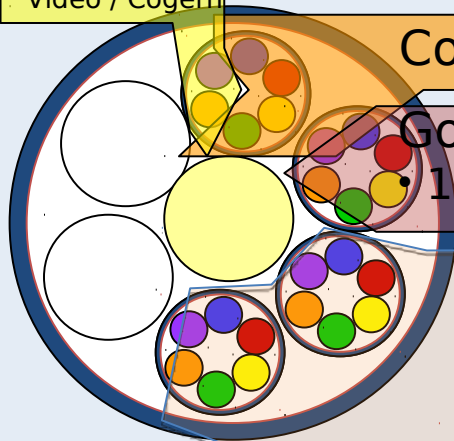

eTice

GOVERNO DO
ESTADO DO CEARÁ
*Secretaria do Planejamento
e Gestão*

Banda Larga: Infraestrutura Compartilhamento e Cooperação

Universalização do Acesso de Qualidade
com Sustentabilidade

PARTE 2

Fernando Carvalho

eTICe

Prof. Associado UFC

O Que e Como Compartilhar Unbundling + Fibra Apagada

O Que e Como Compartilhar Unbundling + Fibra Apagada c/ preço máximo

Aplicações de
Video / Cogeh

Coelce (2 pares apagados) - Utility como Telco

Governo do Estado (3 pares)-
1 par Iluminado a 10Gbps (Carrier Ethernet sobre DWDM),
Unbundling

O Que e Como Compartilhar Unbundling + Fibra Óptica

Aplicações de Video / Cogeh

Coelce (2 pares apagados) - Utility como Telco

Governo do Estado (3 pares)

• 1 par Iluminado a 10Gbps (Carrier Ethernet sobre DWDM)

Concessão Pública de Infra p/ Operadores (5 pares apagados), com regras de desagregação, metas sociais.

- Leilão p/ 10+10 anos
- 3 Lotes:
- LOTE 1: 2 pares em toda a rede (70 pontos de sangria)
- LOTE 2: 2 pares no anel óptico (50 pontos de sangria)
- LOTE 3: 1 par em toda a rede (70 pontos de sangria)