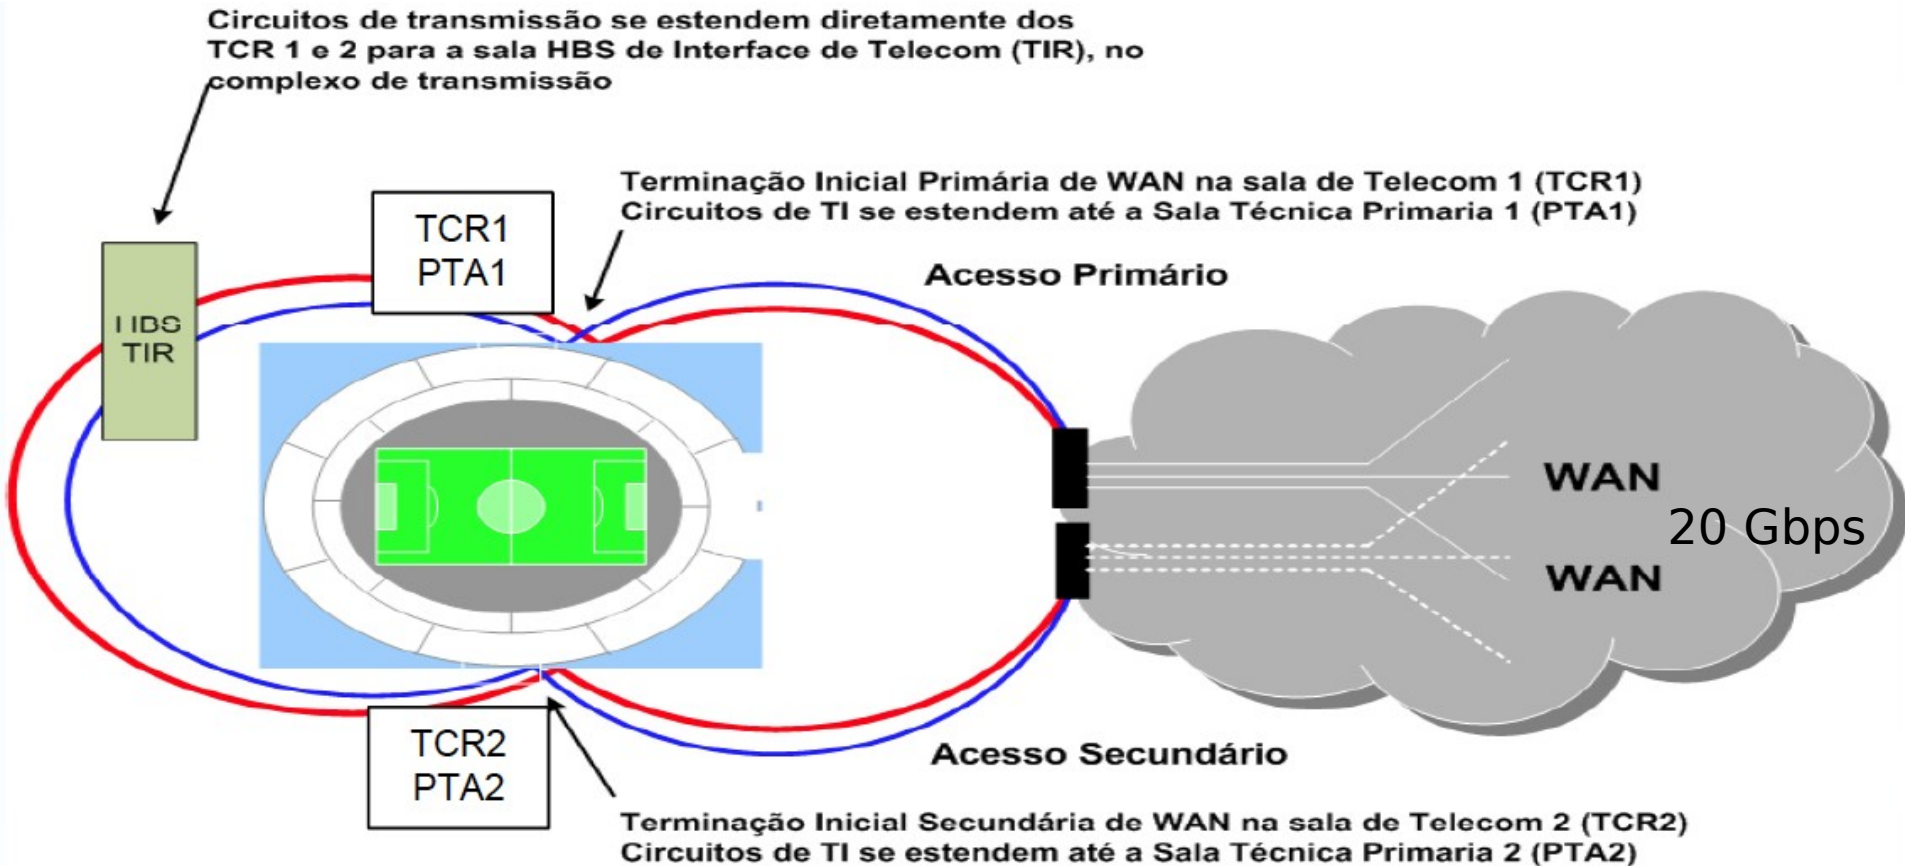

Governo do Estado (3 pares)

• 1 par Iluminado a 10Gbps (Carrier Ethernet sobre DWDM)

Concessão Pública de Infra p/ Operadores (5 pares apagados), com regras de desagregação, metas sociais.

- Leilão p/ 10+10 anos
- 3 Lotes:
- LOTE 1: 2 pares em toda a rede (70 pontos de sangria)
- LOTE 2: 2 pares no anel óptico (50 pontos de sangria)
- LOTE 3: 1 par em toda a rede (70 pontos de sangria)

Infraestrutura para Copa 2014 Castelão

Infraestrutura para Copa 2014 Castelão

Each cabinet at the pitch has to be connected via a redundant fibre path with each PTA

Infraestrutura para Copa 2014 Castelão