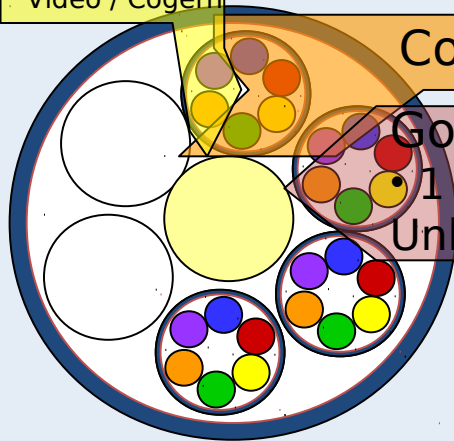

eTice

GOVERNO DO
ESTADO DO CEARÁ
*Secretaria do Planejamento
e Gestão*

Banda Larga: Infraestrutura Compartilhamento e Cooperação

Universalização do Acesso de Qualidade
com Sustentabilidade

PARTE 2

Fernando Carvalho

eTICe

Prof. Associado UFC

O Que e Como Compartilhar Unbundling + Fibra Apagada

O Que e Como Compartilhar Unbundling + Fibra Apagada c/ preço máximo

Aplicações de
Video / Cogeh

Coelce (2 pares apagados) - Utility como Telco

Governo do Estado (3 pares)-
1 par Iluminado a 10Gbps (Carrier Ethernet sobre DWDM),
Unbundling

O Que e Como Compartilhar Unbundling + Fibra Óptica

Aplicações de Video / Cogeh

Coelce (2 pares apagados) - Utility como Telco