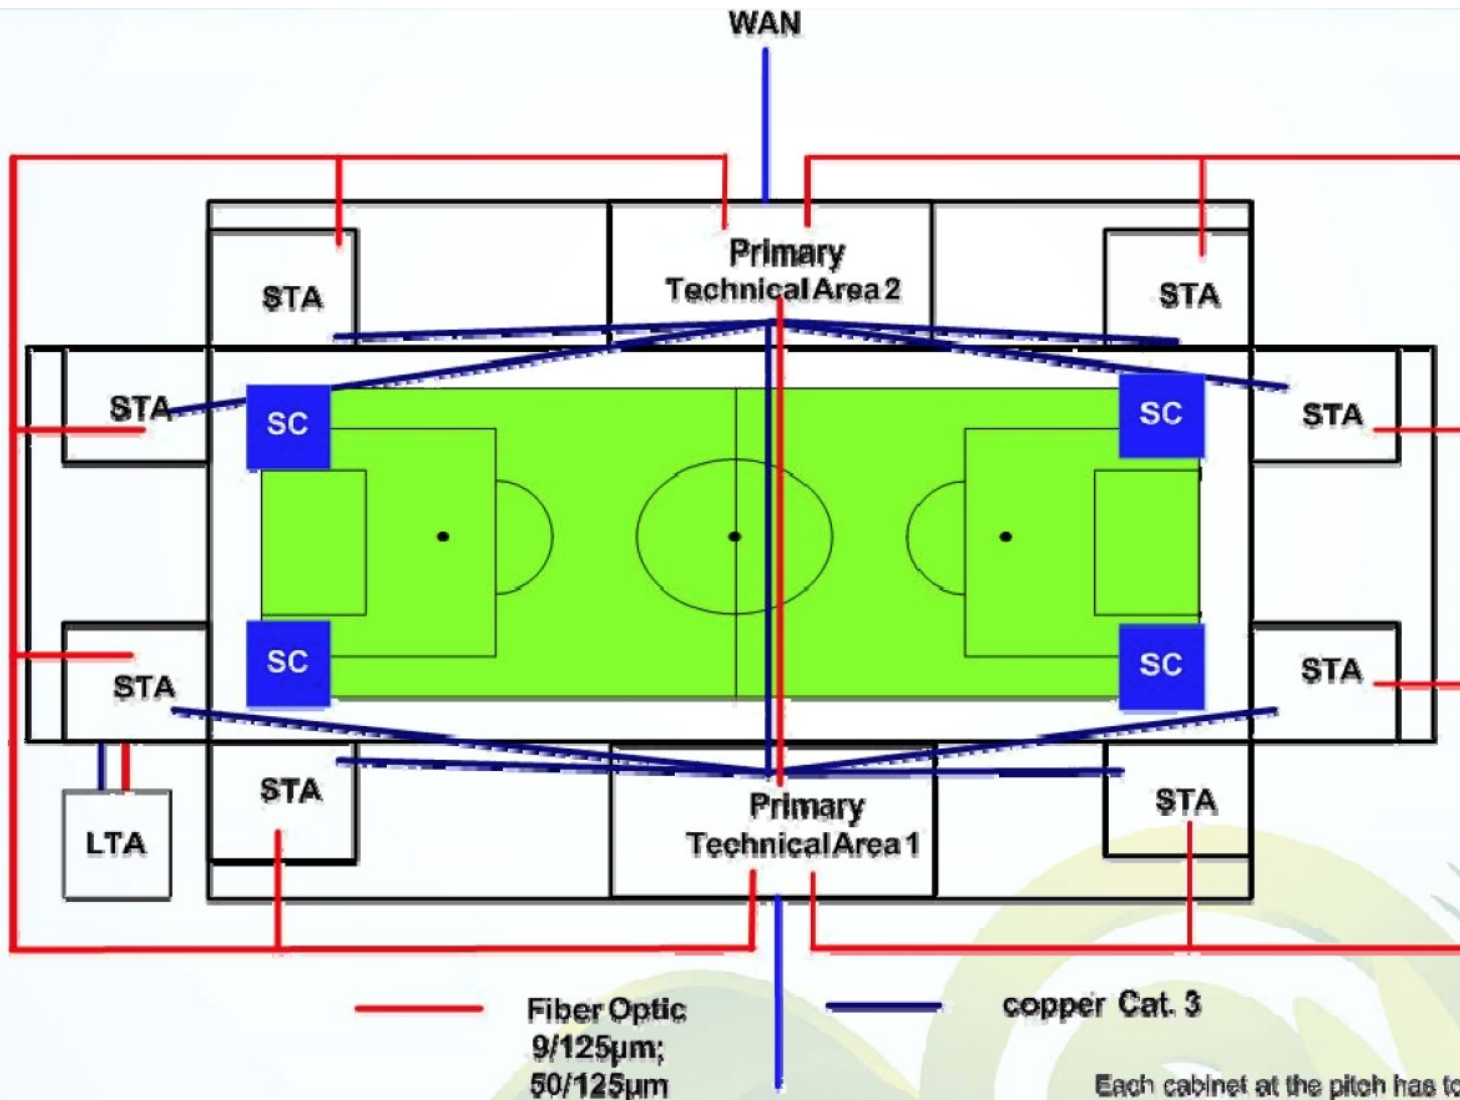

Governo do Estado (3 pares)

• 1 par Iluminado a 10Gbps (Carrier Ethernet sobre DWDM)

Concessão Pública de Infra p/ Operadores (5 pares apagados), com regras de desagregação, metas sociais.

- Leilão p/ 10+10 anos
- 3 Lotes:
- LOTE 1: 2 pares em toda a rede (70 pontos de sangria)
- LOTE 2: 2 pares no anel óptico (50 pontos de sangria)
- LOTE 3: 1 par em toda a rede (70 pontos de sangria)

Infraestrutura para Copa 2014 Castelão

Infraestrutura para Copa 2014 Castelão

Each cabinet at the pitch has to be connected via a redundant fibre path with each PTA

Infraestrutura para Copa 2014 Castelão